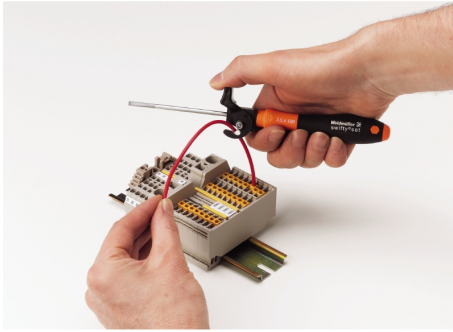

**Cutting and screwing-tool
SWIFTY SET**

Weidmüller Interface GmbH & Co. KG
Klingenbergstraße 26
D-32758 Detmold
Germany
Fon: +49 5231 14-0
Fax: +49 5231 14-292083
www.weidmueller.com

Example of use