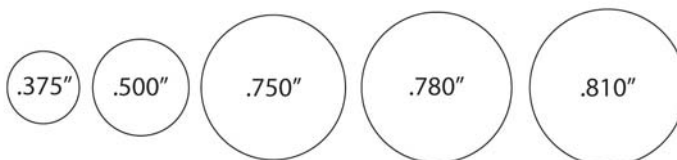

**Cylindrical
On A Pad**

Actual Size (Diameter)

Item No.		Dia.		Height		Pieces/Pad	Pieces/Carton
Clear	Black	In	mm	In	mm		
RBS-34	RBS-34BK	0.375	9.5	0.125	3.2	300	6000
RBS-35	RBS-35BK	0.375	9.5	0.190	4.8	50	5000
RBS-5	RBS-5BK	0.500	12.7	0.060	1.5	200	5000
RBS-1	RBS-1BK	0.500	12.7	0.140	3.6	200	5000
RBS-6	RBS-6BK	0.500	12.7	0.250	6.4	50	5000
RBS-11	RBS-11BK	0.620	15.7	0.400	10.2	128	2560
RBS-44	RBS-44BK	0.750	19.1	0.160	4.1	98	2450
RBS-41	RBS-41BK	0.780	19.8	0.200	5.1	84	3360
RBS-24	RBS-24BK	0.810	20.6	0.120	3	72	2520
RBS-72	RBS-72BK	1.240	31.5	0.100	2.5	32	2400

**Hemisphere
On A Pad**

Actual Size (Diameter)

Item No.		Dia.		Height		Pieces/Pad	Pieces/Carton
Clear	Black	In	mm	In	mm		
RBS-40	RBS-40BK	0.250	6.4	0.062	1.6	578	15028
STFHEM250087A	STFHEM250087B	0.250	6.4	0.087	2.2	450	5400
RBS-27	RBS-27BK	0.312	7.9	0.085	2.2	450	5400
RBS-7	RBS-7BK	0.335	8.5	0.085	2.2	450	5400
RBS-12	RBS-12BK	0.375	9.5	0.150	3.8	72	7200
RBS-22	RBS-22BK	0.375	9.5	0.221	5.6	300	6000
RBS-10	—	0.390	9.9	0.120	3.0	288	7200
RBS-2	RBS-2BK	0.440	11.2	0.200	5.1	242	5082
RBS-15	RBS-15BK	0.620	15.7	0.310	7.9	128	3200
RBS-8	RBS-8BK	0.720	18.3	0.380	9.7	98	2254
RBS-37	RBS-37BK	0.720	18.3	0.560	14.2	100	1500
RBS-39	RBS-39BK	0.750	19.1	0.075	1.9	98	2254

**Square
On A Pad**

Actual Size (Width / Length)

Item No.		Dia.		Height		Pieces/Pad	Pieces/Carton
Clear	Black	In	mm	In	mm		
RBS-20	RBS-20BK	0.400	10.2	0.100	2.5	242	5082
RBS-32R	RBS-32RBK	0.500	12.7	0.120	3.0	200	5000
RBS-3R	RBS-3RBK	0.500	12.7	0.230	5.8	200	5000
RBS-4	RBS-4BK	0.750	19.1	0.340	8.6	100	5600
RBS-29	RBS-29BK	0.780	19.8	0.250	6.4	98	2940
RBS-19	RBS-19BK	0.810	20.6	0.300	7.6	98	2646
RBS-36	RBS-36BK	1.000	25.4	0.180	4.6	55	2310