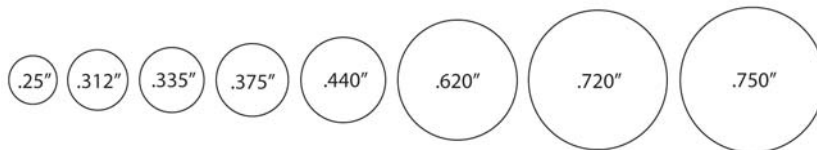

**Cylindrical
On A Pad**

Actual Size (Diameter)

Item No.		Dia.		Height		Pieces/Pad	Pieces/Carton
Clear	Black	In	mm	In	mm		
RBS-34	RBS-34BK	0.375	9.5	0.125	3.2	300	6000
RBS-35	RBS-35BK	0.375	9.5	0.190	4.8	50	5000
RBS-5	RBS-5BK	0.500	12.7	0.060	1.5	200	5000
RBS-1	RBS-1BK	0.500	12.7	0.140	3.6	200	5000
RBS-6	RBS-6BK	0.500	12.7	0.250	6.4	50	5000
RBS-11	RBS-11BK	0.620	15.7	0.400	10.2	128	2560
RBS-44	RBS-44BK	0.750	19.1	0.160	4.1	98	2450
RBS-41	RBS-41BK	0.780	19.8	0.200	5.1	84	3360
RBS-24	RBS-24BK	0.810	20.6	0.120	3	72	2520
RBS-72	RBS-72BK	1.240	31.5	0.100	2.5	32	2400

**Hemisphere
On A Pad**

Actual Size (Diameter)

Item No.		Dia.		Height		Pieces/Pad	Pieces/Carton
Clear	Black	In	mm	In	mm		
RBS-40	RBS-40BK	0.250	6.4	0.062	1.6	578	15028
STFHEM250087A	STFHEM250087B	0.250	6.4	0.087	2.2	450	5400
RBS-27	RBS-27BK	0.312	7.9	0.085	2.2	450	5400
RBS-7	RBS-7BK	0.335	8.5	0.085	2.2	450	5400
RBS-12	RBS-12BK	0.375	9.5	0.150	3.8	72	7200
RBS-22	RBS-22BK	0.375	9.5	0.221	5.6	300	6000
RBS-10	—	0.390	9.9	0.120	3.0	288	7200
RBS-2	RBS-2BK	0.440	11.2	0.200	5.1	242	5082
RBS-15	RBS-15BK	0.620	15.7	0.310	7.9	128	3200
RBS-8	RBS-8BK	0.720	18.3	0.380	9.7	98	2254
RBS-37	RBS-37BK	0.720	18.3	0.560	14.2	100	1500
RBS-39	RBS-39BK	0.750	19.1	0.075	1.9	98	2254

**Square
On A Pad**

Actual Size (Width / Length)

Item No.		Dia.		Height		Pieces/Pad	Pieces/Carton
Clear	Black	In	mm	In	mm		
RBS-20	RBS-20BK	0.400	10.2	0.100	2.5	242	5082
RBS-32R	RBS-32RBK	0.500	12.7	0.120	3.0	200	5000
RBS-3R	RBS-3RBK	0.500	12.7	0.230	5.8	200	5000
RBS-4	RBS-4BK	0.750	19.1	0.340	8.6	100	5600
RBS-29	RBS-29BK	0.780	19.8	0.250	6.4	98	2940
RBS-19	RBS-19BK	0.810	20.6	0.300	7.6	98	2646
RBS-36	RBS-36BK	1.000	25.4	0.180	4.6	55	2310