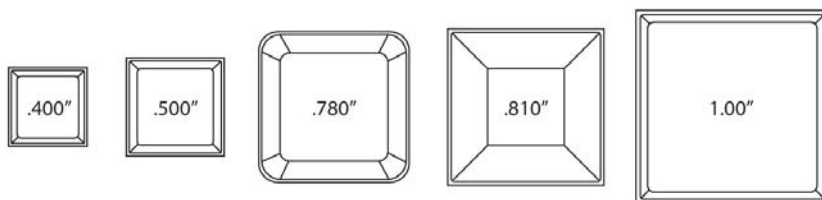

**Cylindrical
On A Pad**

Actual Size (Diameter)

Item No.		Dia.		Height		Pieces/Pad	Pieces/Carton
Clear	Black	In	mm	In	mm		
RBS-34	RBS-34BK	0.375	9.5	0.125	3.2	300	6000
RBS-35	RBS-35BK	0.375	9.5	0.190	4.8	50	5000
RBS-5	RBS-5BK	0.500	12.7	0.060	1.5	200	5000
RBS-1	RBS-1BK	0.500	12.7	0.140	3.6	200	5000
RBS-6	RBS-6BK	0.500	12.7	0.250	6.4	50	5000
RBS-11	RBS-11BK	0.620	15.7	0.400	10.2	128	2560
RBS-44	RBS-44BK	0.750	19.1	0.160	4.1	98	2450
RBS-41	RBS-41BK	0.780	19.8	0.200	5.1	84	3360
RBS-24	RBS-24BK	0.810	20.6	0.120	3	72	2520
RBS-72	RBS-72BK	1.240	31.5	0.100	2.5	32	2400

**Hemisphere
On A Pad**

Actual Size (Diameter)

Item No.		Dia.		Height		Pieces/Pad	Pieces/Carton
Clear	Black	In	mm	In	mm		
RBS-40	RBS-40BK	0.250	6.4	0.062	1.6	578	15028
STFHEM250087A	STFHEM250087B	0.250	6.4	0.087	2.2	450	5400
RBS-27	RBS-27BK	0.312	7.9	0.085	2.2	450	5400
RBS-7	RBS-7BK	0.335	8.5	0.085	2.2	450	5400
RBS-12	RBS-12BK	0.375	9.5	0.150	3.8	72	7200
RBS-22	RBS-22BK	0.375	9.5	0.221	5.6	300	6000
RBS-10	—	0.390	9.9	0.120	3.0	288	7200
RBS-2	RBS-2BK	0.440	11.2	0.200	5.1	242	5082
RBS-15	RBS-15BK	0.620	15.7	0.310	7.9	128	3200
RBS-8	RBS-8BK	0.720	18.3	0.380	9.7	98	2254
RBS-37	RBS-37BK	0.720	18.3	0.560	14.2	100	1500
RBS-39	RBS-39BK	0.750	19.1	0.075	1.9	98	2254

**Square
On A Pad**

Actual Size (Width / Length)

Item No.		Dia.		Height		Pieces/Pad	Pieces/Carton
Clear	Black	In	mm	In	mm		
RBS-20	RBS-20BK	0.400	10.2	0.100	2.5	242	5082
RBS-32R	RBS-32RBK	0.500	12.7	0.120	3.0	200	5000
RBS-3R	RBS-3RBK	0.500	12.7	0.230	5.8	200	5000
RBS-4	RBS-4BK	0.750	19.1	0.340	8.6	100	5600
RBS-29	RBS-29BK	0.780	19.8	0.250	6.4	98	2940
RBS-19	RBS-19BK	0.810	20.6	0.300	7.6	98	2646
RBS-36	RBS-36BK	1.000	25.4	0.180	4.6	55	2310