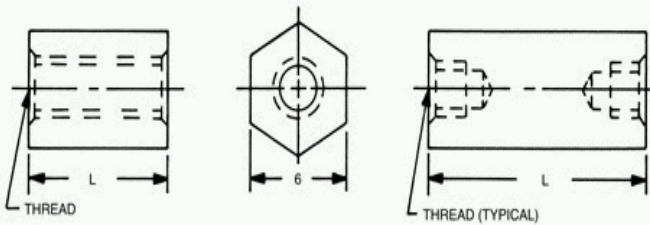

**CALL NOW:
203 888-2133**

6mm Hex Female Standoffs

[Home](#) [Previous](#) [Next](#)
[Related A](#)

Ordering Code			
mxxxx	xxxx	xx	xx
Length	Thread	Material	Finis

PART: ?????-????-??-??

Red ?'s show missing selections. [H](#)

Select	Part No.	Length	Select	Part No.	Length	Select	Code	Thread	Select	Code	Material	RoHS
<input type="radio"/>	M1300	3	<input type="radio"/>	M1316	19	<input type="radio"/>	3005	M3x0.5	<input type="radio"/>	AL	Aluminum	YES
<input type="radio"/>	M1301	4	<input type="radio"/>	M1317	20	<input type="radio"/>	3506	M3.5x0.6	<input type="radio"/>	B	Brass	YES
<input type="radio"/>	M1302	5	<input type="radio"/>	M1318	21	<input type="radio"/>	4007	M4x0.7	<input type="radio"/>	SS	Stainless Steel	YES
<input type="radio"/>	M1303	6	<input type="radio"/>	M1319	22	<input type="radio"/>			<input type="radio"/>	S	Steel	YES
<input type="radio"/>	M1304	7	<input type="radio"/>	M1320	23	<input type="radio"/>			<input type="radio"/>	N	Nylon	YES
<input type="radio"/>	M1305	8	<input type="radio"/>	M1321	24							
<input type="radio"/>	M1306	9	<input type="radio"/>	M1322	25							
<input type="radio"/>	M1307	10	<input type="radio"/>	M1323	28							
<input type="radio"/>	M1308	11	<input type="radio"/>	M1324	31							
<input type="radio"/>	M1309	12	<input type="radio"/>	M1325	34							
<input type="radio"/>	M1310	13	<input type="radio"/>	M1326	37							
<input type="radio"/>	M1311	14	<input type="radio"/>	M1327	40							
<input type="radio"/>	M1312	15	<input type="radio"/>	M1328	43							
<input type="radio"/>	M1313	16	<input type="radio"/>	M1329	46							
<input type="radio"/>	M1314	17	<input type="radio"/>	M1330	49							
<input type="radio"/>	M1315	18	<input type="radio"/>	M1331	52							