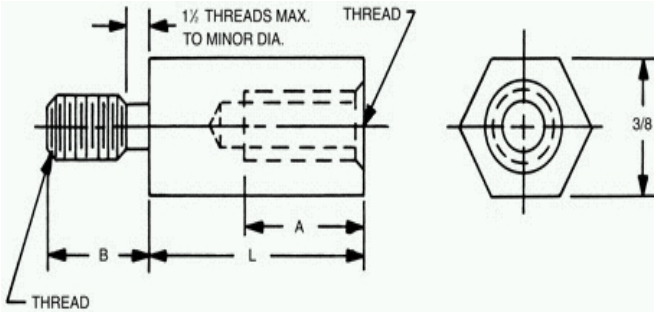

3/8 Hex Male-Female Standoffs

[Home](#) [Previous](#) [Next](#) [Related Me](#)

Ordering Code			
xxxx	xxx	x	x
Length	Thread	Material	Finis

PART: ????-??-??

Red ?'s show missing selections. [H](#)

**CALL NOW:
203 888-2133**