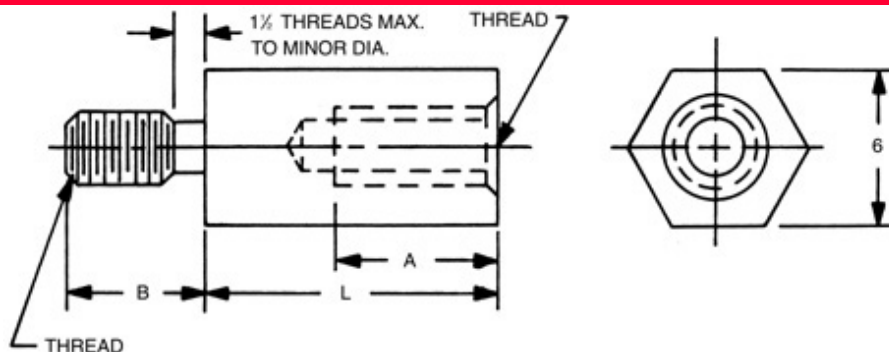

6mm HEX MALE-FEMALE STANDOFFS

RAF

RAF

Order Code:

Navigation buttons: <<< >>> Contents

Finishes:

Quote [\[How to create part numbers\]](#) [\[Material Specifications\]](#)

12-Zinc

SELECT	PART NO.	LENGTH
<input type="checkbox"/>	M2140	5
<input type="checkbox"/>	M2141	6
<input type="checkbox"/>	M2142	7
<input type="checkbox"/>	M2143	8
<input type="checkbox"/>	M2144	9
<input type="checkbox"/>	M2145	10
<input type="checkbox"/>	M2146	11
<input type="checkbox"/>	M2147	12
<input type="checkbox"/>	M2148	13
<input type="checkbox"/>	M2149	14
<input type="checkbox"/>	M2150	15
<input type="checkbox"/>	M2151	16
<input type="checkbox"/>	M2152	17
<input type="checkbox"/>	M2153	18
<input type="checkbox"/>	M2154	19