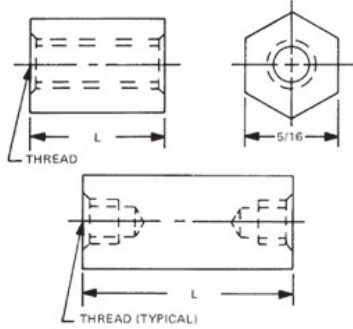

CALL NOW:  
203 888-2133

Home > [5/16 Hex Female Standoffs](#)

### 5/16 HEX FEMALE STANDOFFS

[Home](#) [Previous](#) [Next](#)  
[Related Metric](#)

Ordering Code			
xxxxx	xxx	xx	x
Length	Thread	Material	Finish

**PART: 2195 1032 AL**

Red ?'s show missing selections. [Help](#)

- [Thread depth information](#)
- [Material Specifications](#)
- [Ordering non-standard items](#)
- [Download a Drawing](#)

**Add to Cart**

Qty1 \*

Qty2

Qty3

<input type="radio"/>	2190	1-11/16
<input type="radio"/>	2191	1-3/4
<input type="radio"/>	2192	1-13/16
<input type="radio"/>	2193	1-7/8
<input type="radio"/>	2194	1-15/16
<input checked="" type="radio"/>	2195	2
<input type="radio"/>	2196	2-1/8
<input type="radio"/>	2197	2-1/4
<input type="radio"/>	2198	2-3/8
<input type="radio"/>	2199	2-1/2
<input type="radio"/>	2200	2-5/8
<input type="radio"/>	2201	2-3/4
<input type="radio"/>	2202	2-7/8

Thread \*

Select	Code	Thread
<input type="radio"/>	440	4-40
<input type="radio"/>	632	6-32
<input type="radio"/>	832	8-32
<input checked="" type="radio"/>	1032	10-32

Material \*

Select	Code	Material	RoHS
<input checked="" type="radio"/>	AL	Aluminum	YES
<input type="radio"/>	B	Brass	YES
<input type="radio"/>	SS	Stainless Steel	YES
<input type="radio"/>	S	Steel	YES
<input type="radio"/>	N	Nylon	YES