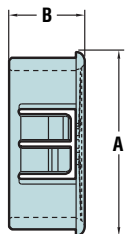

Heyco® Universal Bushings

- Flexible shutters adjust to accommodate and support any shape from .125" (3,2 mm) to a maximum diameter of 1.500" (38,1 mm).
- Absorbs vibration and cushions and insulates cables, tubing, hoses or shafts with limited internal clearance.
- Fingertip pressure snap-locks the bushing into its mounting hole.
- See Quick Specs on 4-8.

PANEL DIMENSIONS				PART NO.	DESCRIPTION	PART DIMENSIONS						
Maximum Thickness		Mounting Hole Diameter				Black	Maximum Inside Diameter		A Head Diameter		B Overall Height	
in.	mm.	in.	mm.		in.		mm.	in.	mm.	in.	mm.	
.125	3,2	.500	12,7	2055	UB-500	.312	7,6	.600	15,2	.385	9,8	
.125	3,2	.625	15,9	2077	UB-625	.437	11,1	.718	18,3	.406	10,3	
.125	3,2	.750	19,1	2089	UB-750	.500	12,7	.844	21,4	.390	9,9	
.125	3,2	.812	20,6	2106	UB-812	.500	12,7	.890	22,6	.390	9,9	
.125	3,2	.875	22,2	2119	UB-875	.562	14,3	.937	23,8	.453	11,5	
.125	3,2	1.000	25,4	2137	UB-1000	.750	19,1	1.063	27,0	.453	11,5	
.125	3,2	1.093	27,8	2157	UB-1093	.812	20,6	1.156	29,4	.453	11,5	
NEW!	.125	3,2	1.187	30,2	2153	UB-1187	.950	24,1	1.250	31,8	.453	11,5
NEW!	.125	3,2	1.250	31,8	2155	UB-1250	1.015	25,8	1.314	33,4	.453	11,5
.125	3,2	1.375	34,9	2184	UB-1375	1.000	25,4	1.490	37,8	.453	11,5	
.125	3,2	1.500	38,1	2213	UB-1500	1.062	26,9	1.610	40,9	.450	11,4	
NEW!	.125	3,2	1.750	44,5	2298	UB-1750	1.375	34,9	1.870	47,5	.465	11,8
NEW!	.125	3,2	2.000	50,8	2422	UB-2000	1.640	41,6	2.130	54,0	.490	12,4
NEW!	.250	6,35	2.500	63,5	2440	UB-2.500	1.970	50,0	2.660	67,6	.750	19,05
NEW!	.250	6,35	3.000	76,2	2460	UB-3.000	2.470	62,7	3.160	80,3	.750	19,05

Standard color black. Consult Heyco for white and other colors.
Locking fingers in fractional increments up to maximum panel thickness.

NEW!

NEW!

Heyco® Shorty Universal Bushings