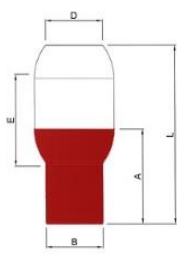

## EYECAP-SI for Terminals

EYECAP-SI

Size(mm)	AWG	B	b	D	A	L	T	E	PART NO.				
									BLACK	RED	BLUE	YELLOW	GREEN
1.5	20~16	2.8	5.9	2.8	13.1	7.6	0.8	5.3	BK	R	B	Y	G
2.5	16~14	3.4	6.9	3.5	13.8	8.1	0.8	5.4	BK	R	B	Y	G
4	14~12	3.8	7.5	4.3	16.2	9.6	0.8	7.0	BK	R	B	Y	G
6	12~10	4.8	8.7	5.0	17.4	9.7	1.0	7.7	BK	R	B	Y	G
10	8	6.2	10.1	6.7	20.4	10.9	1.1	8.3	BK	R	B	Y	G
16	6	7.0	12.5	8.3	23.5	13.0	1.4	10.0	BK	R	B	Y	G
25	4	10.1	15.5	10.2	31.5	17.1	1.5	14.6	BK	R	B	Y	G
35	2	10.6	16.5	10.8	35.1	19.0	1.6	16.8	BK	R	B	Y	G
50	1	12.4	18.2	12.1	37.7	19.1	1.8	19.1	BK	R	B	Y	G
70	2/0	14.2	21.8	15.2	38.3	19.5	1.9	20.5	BK	R	B	Y	G
95	3/0	15.9	23.5	16.2	42.6	21.6	2.0	21.9	BK	R	B	Y	G
120	250Kcmil	18.5	26.8	20.9	47.3	25.8	2.1	22.0	BK	R	B	Y	G
150	300Kcmil	19.9	30.3	23.7	55.5	27.5	2.3	30.8	BK	R	B	Y	G
185	350Kcmil	22.9	33.9	25.3	64.0	33.3	2.3	32.9	BK	R	B	Y	G
240	500Kcmil	25.4	39.7	30.1	70.0	36.6	2.4	37.7	BK	R	B	Y	G
300	600Kcmil	27.0	45.8	34.9	74.6	38.4	2.6	45.0	BK	R	B	Y	G

Example for Part Number

EYECAP-SIT (A) 1.5 BK  
① ② ③

- ① TYPE : (A)(Solderless terminal lugs type)  
(B)(Tubular terminal lugs type)
- ② SIZE : 1.5sq ~ 300sq
- ③ COLOR : BK(Black), R(RED), B(BLUE), Y(YELLOW), G(GREEN)

Example for Part Number

EYECAP-SIT (B) 25 BK  
① ② ③

- ① TYPE : (A)(Solderless terminal lugs type)  
(B)(Tubular terminal lugs type)
- ② SIZE : 25sq ~ 500sq
- ③ COLOR : BK(Black), R(RED), B(BLUE), Y(YELLOW), G(GREEN)