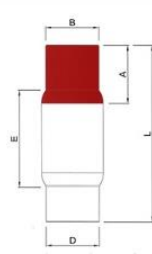

## EYECAP-SI for Terminals

EYECAP-SI

Size(mm)	AWG	B	b	D	A	L	T	E	PART NO.				
									BLACK	RED	BLUE	YELLOW	GREEN
1.5	20~16	2.8	5.9	2.8	13.1	7.6	0.8	5.3	BK	R	B	Y	G
2.5	16~14	3.4	6.9	3.5	13.8	8.1	0.8	5.4	BK	R	B	Y	G
4	14~12	3.8	7.5	4.3	16.2	9.6	0.8	7.0	BK	R	B	Y	G
6	12~10	4.8	8.7	5.0	17.4	9.7	1.0	7.7	BK	R	B	Y	G
10	8	6.2	10.1	6.7	20.4	10.9	1.1	8.3	BK	R	B	Y	G
16	6	7.0	12.5	8.3	23.5	13.0	1.4	10.0	BK	R	B	Y	G
25	4	10.1	15.5	10.2	31.5	17.1	1.5	14.6	BK	R	B	Y	G
35	2	10.6	16.5	10.8	35.1	19.0	1.6	16.8	BK	R	B	Y	G
50	1	12.4	18.2	12.1	37.7	19.1	1.8	19.1	BK	R	B	Y	G
70	2/0	14.2	21.8	15.2	38.3	19.5	1.9	20.5	BK	R	B	Y	G
95	3/0	15.9	23.5	16.2	42.6	21.6	2.0	21.9	BK	R	B	Y	G
120	250Kcmil	18.5	26.8	20.9	47.3	25.8	2.1	22.0	BK	R	B	Y	G
150	300Kcmil	19.9	30.3	23.7	55.5	27.5	2.3	30.8	BK	R	B	Y	G
185	350Kcmil	22.9	33.9	25.3	64.0	33.3	2.3	32.9	BK	R	B	Y	G
240	500Kcmil	25.4	39.7	30.1	70.0	36.6	2.4	37.7	BK	R	B	Y	G
300	600Kcmil	27.0	45.8	34.9	74.6	38.4	2.6	45.0	BK	R	B	Y	G

Example for Part Number

EYECAP-SIT (A) 1.5 BK  
① ② ③

- ① TYPE : (A)(Solderless terminal lugs type)  
(B)(Tubular terminal lugs type)
- ② SIZE : 1.5sq ~ 300sq
- ③ COLOR : BK(Black), R(RED), B(BLUE), Y(YELLOW), G(GREEN)

## EYECAP-SIT for Lugs

EYECAP-SIT

Size(mm)	AWG	B	b	D	A	L	T	E	PART NO.				
									BLACK	RED	BLUE	YELLOW	GREEN
25	4	8.6	13.9	9.0	10.3	25.3	1.2	14.0	BK	R	B	Y	G
35	2	10.2	15.5	10.5	10.1	27.5	1.3	17.3	BK	R	B	Y	G
50	1	11.6	17.2	11.5	12.2	43.2	1.5	34.3	BK	R	B	Y	G
70	2/0	13.8	20.3	13.9	12.3	48.2	1.8	36.7	BK	R	B	Y	G
95	3/0	16.5	22.8	16.0	18.8	56.2	1.9	36.4	BK	R	B	Y	G
120	250Kcmil	18.3	24.6	18.0	18.8	61.6	1.9	40.1	BK	R	B	Y	G
150	300Kcmil	20.8	27.2	21.4	24.0	66.7	2.0	40.1	BK	R	B	Y	G
185	350Kcmil	22.1	31.0	22.7	23.2	74.0	2.1	48.6	BK	R	B	Y	G
240	500Kcmil	28.1	35.1	26.8	25.5	83.0	2.1	54.5	BK	R	B	Y	G
300	600Kcmil	29.0	37.0	28.2	25.5	95.1	2.3	66.5	BK	R	B	Y	G
400	750Kcmil	32.5	40.9	32.8	25.7	98.9	2.5	72.7	BK	R	B	Y	G