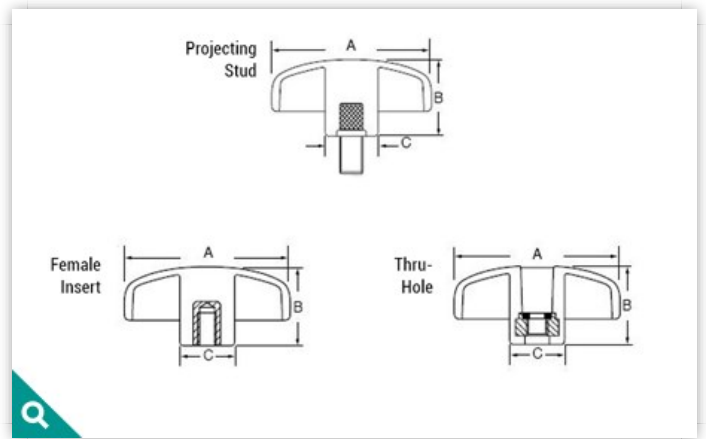

CHECK INVENTORY

REQUEST A QUOTE

Item #	Diameter A	Height B	Hub C	Material Type	Mounting Diameter	Mounting Type	Thread Length/Depth	Color	Product Drawing
3055	1.25	0.75	0.75	Thermoset	1/4-20	Female Insert	0.375	Black	<a href="#">Download</a>
3055-A	1.25	0.75	0.75	Thermoset	5/16-18	Female Insert	0.50	Black	<a href="#">Download</a>
3055-B	1.25	0.75	0.75	Thermoset	3/8-16	Female Insert	0.50	Black	<a href="#">Download</a>
3055-C	1.25	0.75	0.75	Thermoset	1/4-20	Projecting Stud	0.56	Black	<a href="#">Download</a>
3055-D	1.25	0.75	0.75	Thermoset	5/16-18	Projecting Stud	0.75	Black	<a href="#">Download</a>
3055-E	1.25	0.75	0.75	Thermoset	1/4-20	Projecting Stud	1.875	Black	<a href="#">Download</a>
3055-F	1.25	0.75	0.75	Thermoset	1/4-20	Projecting Stud	0.625	Black	<a href="#">Download</a>
3055-G	1.25	0.75	0.75	Thermoset	3/8-16	Projecting Stud	0.75	Black	<a href="#">Download</a>
3055-K	1.25	0.75	0.75	Thermoset	1/4-20	Projecting Stud	1.25	Black	<a href="#">Download</a>
3055-N	1.25	0.75	0.75	Thermoset	10-24	Female Insert	0.375	Black	<a href="#">Download</a>
3055-Q	1.25	0.75	0.75	Thermoset	1/4-20	Projecting Stud	0.875	Black	<a href="#">Download</a>
3055-S	1.25	0.75	0.75	Thermoset	1/4-20	Projecting Stud	0.75	Black	<a href="#">Download</a>
3055-Y	1.25	0.75	0.75	Thermoset	3/8-16	Projecting Stud	1.00	Black	<a href="#">Download</a>
3055-Z	1.25	0.75	0.75	Thermoset	3/8-24	Female Insert	0.50	Black	<a href="#">Download</a>
3055AE	1.25	0.75	0.75	Thermoset	5/16-18	Projecting Stud	0.50	Black	<a href="#">Download</a>
3055AG	1.25	0.75	0.75	Thermoset	0.25	Bushing	0.47	Black	<a href="#">Download</a>