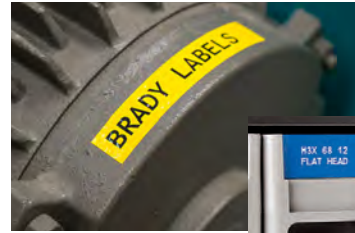

Figure 33

Diagram	Part Number	B#	Material	Color	Label Width A Inch (mm)	Roll Length B Inch (mm)	Labels/Roll	Ribbon in Cartridge
Fig. 33b *	M21-250-595-WT	B-595	Vinyl	Black on White	0.250 (6.35)	21 ft (6.40 m)	1 roll (cont.)	R6000
Fig. 33b	M21-375-595-WT	B-595	Vinyl	Black on White	0.375 (9.53)	21 ft (6.40 m)	1 roll (cont.)	R6000
Fig. 33b	M21-500-595-WT	B-595	Vinyl	Black on White	0.500 (12.70)	21 ft (6.40 m)	1 roll (cont.)	R6000
Fig. 33b	M21-750-595-WT	B-595	Vinyl	Black on White	0.750 (19.05)	21 ft (6.40 m)	1 roll (cont.)	R6000
Fig. 33b *	M21-250-595-YL	B-595	Vinyl	Black on Yellow	0.250 (6.35)	21 ft (6.40 m)	1 roll (cont.)	R6000
Fig. 33b	M21-375-595-YL	B-595	Vinyl	Black on Yellow	0.375 (9.53)	21 ft (6.40 m)	1 roll (cont.)	R6000
Fig. 33b	M21-500-595-YL	B-595	Vinyl	Black on Yellow	0.500 (12.70)	21 ft (6.40 m)	1 roll (cont.)	R6000
Fig. 33b	M21-750-595-YL	B-595	Vinyl	Black on Yellow	0.750 (19.05)	21 ft (6.40 m)	1 roll (cont.)	R6000
Fig. 33b	M21-375-595-OR	B-595	Vinyl	Black on Orange	0.375 (9.53)	21 ft (6.40 m)	1 roll (cont.)	R6000
Fig. 33b	M21-500-595-OR	B-595	Vinyl	Black on Orange	0.500 (12.70)	21 ft (6.40 m)	1 roll (cont.)	R6000
Fig. 33b	M21-750-595-OR	B-595	Vinyl	Black on Orange	0.750 (19.05)	21 ft (6.40 m)	1 roll (cont.)	R6000
Fig. 33b	M21-375-595-BK	B-595	Vinyl	White on Black	0.375 (9.53)	21 ft (6.40 m)	1 roll (cont.)	R4400
Fig. 33b	M21-500-595-BK	B-595	Vinyl	White on Black	0.500 (12.70)	21 ft (6.40 m)	1 roll (cont.)	R4400
Fig. 33b	M21-750-595-BK	B-595	Vinyl	White on Black	0.750 (19.05)	21 ft (6.40 m)	1 roll (cont.)	R4400
Fig. 33b	M21-375-595-RD	B-595	Vinyl	White on Red	0.375 (9.53)	21 ft (6.40 m)	1 roll (cont.)	R4400
Fig. 33b	M21-500-595-RD	B-595	Vinyl	White on Red	0.500 (12.70)	21 ft (6.40 m)	1 roll (cont.)	R4400
Fig. 33b	M21-750-595-RD	B-595	Vinyl	White on Red	0.750 (19.05)	21 ft (6.40 m)	1 roll (cont.)	R4400
Fig. 33b	M21-375-595-BL	B-595	Vinyl	White on Blue	0.375 (9.53)	21 ft (6.40 m)	1 roll (cont.)	R4400
Fig. 33b	M21-500-595-BL	B-595	Vinyl	White on Blue	0.500 (12.70)	21 ft (6.40 m)	1 roll (cont.)	R4400
Fig. 33b	M21-750-595-BL	B-595	Vinyl	White on Blue	0.750 (19.05)	21 ft (6.40 m)	1 roll (cont.)	R4400
Fig. 33b	M21-375-595-BR	B-595	Vinyl	White on Brown	0.375 (9.53)	21 ft (6.40 m)	1 roll (cont.)	R4400
Fig. 33b	M21-500-595-BR	B-595	Vinyl	White on Brown	0.500 (12.70)	21 ft (6.40 m)	1 roll (cont.)	R4400
Fig. 33b	M21-750-595-BR	B-595	Vinyl	White on Brown	0.750 (19.05)	21 ft (6.40 m)	1 roll (cont.)	R4400
Fig. 33b	M21-375-595-GN	B-595	Vinyl	White on Green	0.375 (9.53)	21 ft (6.40 m)	1 roll (cont.)	R4400
Fig. 33b	M21-500-595-GN	B-595	Vinyl	White on Green	0.500 (12.70)	21 ft (6.40 m)	1 roll (cont.)	R4400
Fig. 33b	M21-750-595-GN	B-595	Vinyl	White on Green	0.750 (19.05)	21 ft (6.40 m)	1 roll (cont.)	R4400
Fig. 33b	M21-375-595-PL	B-595	Vinyl	White on Purple	0.375 (9.53)	21 ft (6.40 m)	1 roll (cont.)	R4400
Fig. 33b	M21-500-595-PL	B-595	Vinyl	White on Purple	0.500 (12.70)	21 ft (6.40 m)	1 roll (cont.)	R4400
Fig. 33b	M21-750-595-PL	B-595	Vinyl	White on Purple	0.750 (19.05)	21 ft (6.40 m)	1 roll (cont.)	R4400
Fig. 33b	M21-375-595-GY	B-595	Vinyl	Black on Grey	0.375 (9.53)	21 ft (6.40 m)	1 roll (cont.)	R6000
Fig. 33b	M21-500-595-GY	B-595	Vinyl	Black on Grey	0.500 (12.70)	21 ft (6.40 m)	1 roll (cont.)	R6000
Fig. 33b	M21-750-595-GY	B-595	Vinyl	Black on Grey	0.750 (19.05)	21 ft (6.40 m)	1 roll (cont.)	R6000