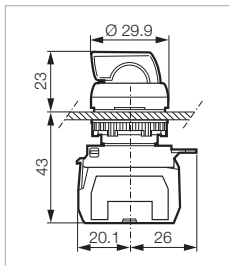

#### MAINTAINED POSITIONS - 90°

● Red	NC	
● Green	NO	
● Black	NO	
● Black	2 NO	
● Black	NO + NC	
● Grey	NO	

L21KE01-1E01
L21KE02-1E10
L21KE03-1E10
L21KE03-3E20
L21KE03-3E11
L21KE08-1E10

L22KE01-1E01
L22KE02-1E10
L22KE03-1E10
L22KE03-3E20
L22KE03-3E11
L22KE08-1E10

#### WITH HANDLE

3 positions

L21MA03-3E20