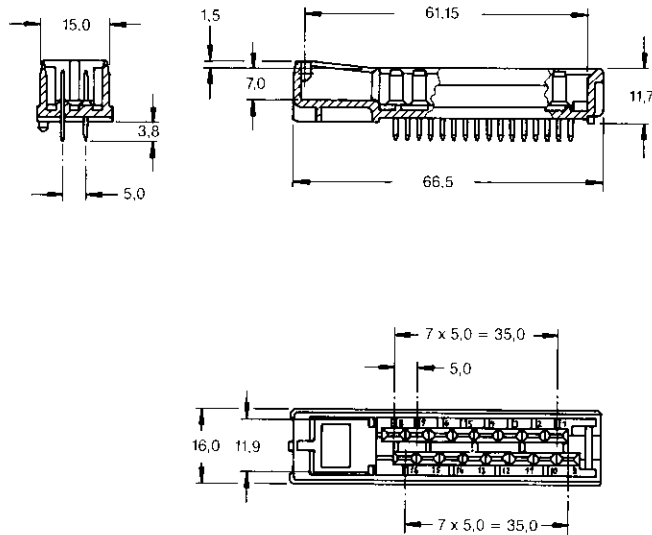

**Messerleisten,  
Einreihig  
und Zweireihig  
(Fortsetzung)**

**16polig**

Best.-Nr. **828662-1**

**Passend zu:**

Best.-Nr. **827584**

**Male Connectors,  
Single Row  
and Double Row  
(continued)**

**16 Positions**

Part No. **828662-1**

**Mating with:**

Part No. **827584**

**18polig**

Best.-Nr. **827399-1**

**Passend zu:**

Best.-Nr. **826000**

Best.-Nr. **963318**